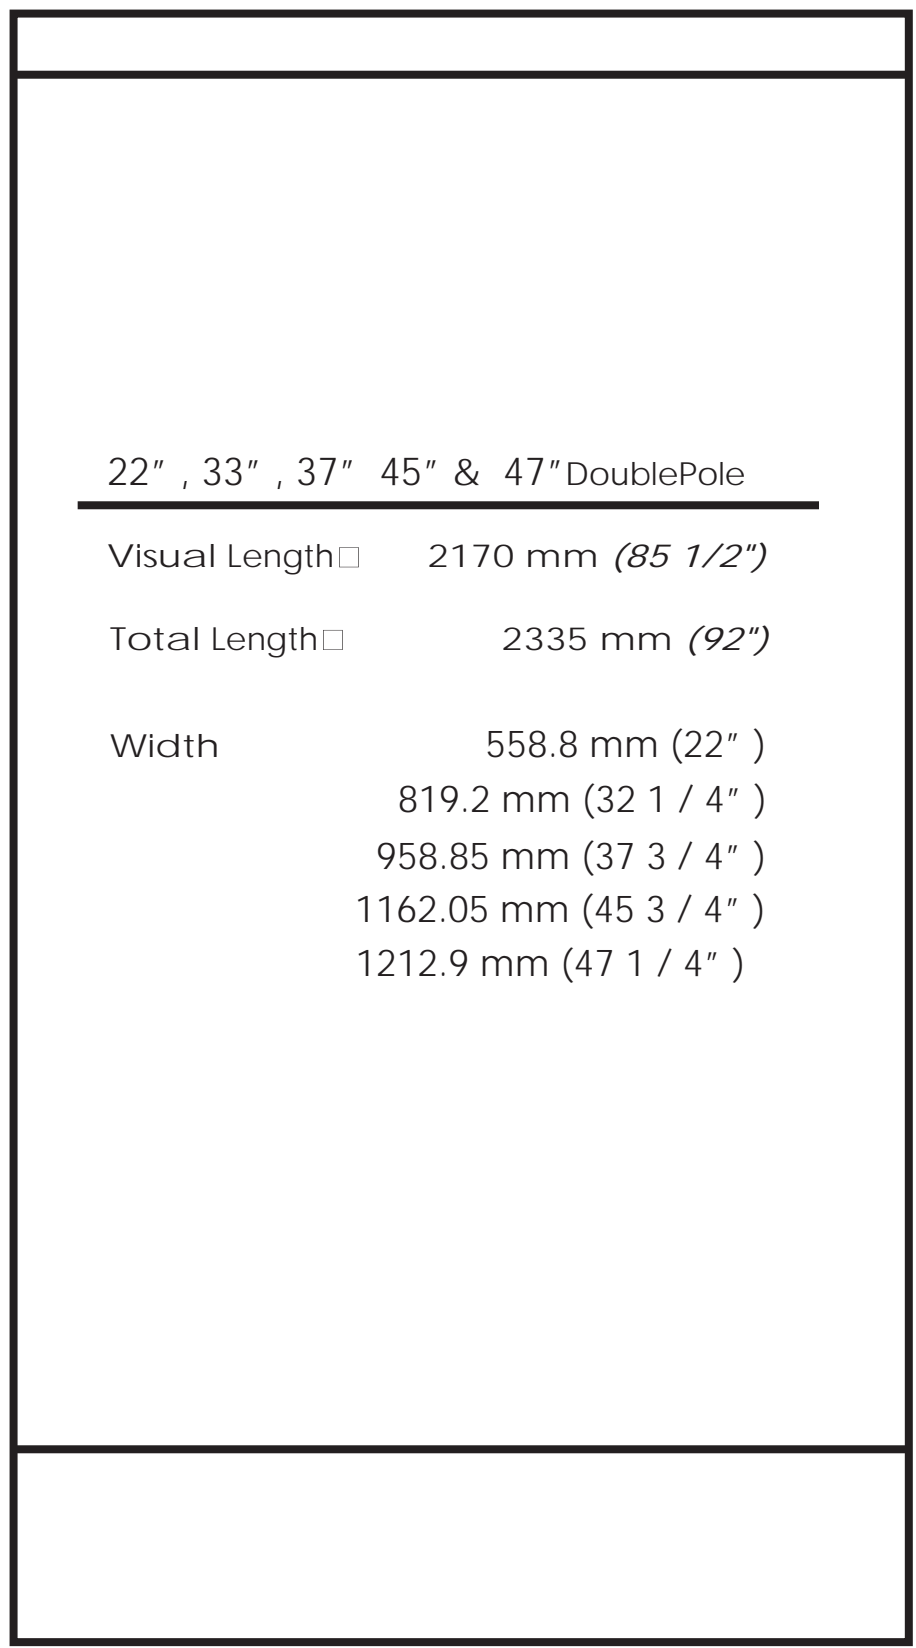

Total Length
BannerEZ-S
2335 mm
(92")

22" , 33" , 37" 45" & 47" Double Pole

Visual Length □ 2170 mm (85 1/2")

Total Length □ 2335 mm (92")

Width
558.8 mm (22")
819.2 mm (32 1 / 4")
958.85 mm (37 3 / 4")
1162.05 mm (45 3 / 4")
1212.9 mm (47 1 / 4")

BannerEZ-S
12 mm (1/2")
Bleed

Visual Length
BannerEZ-S
2170 mm
(85 1/2")

BannerEZ-S
150 mm (6")
Bleed

BannerEZ-S